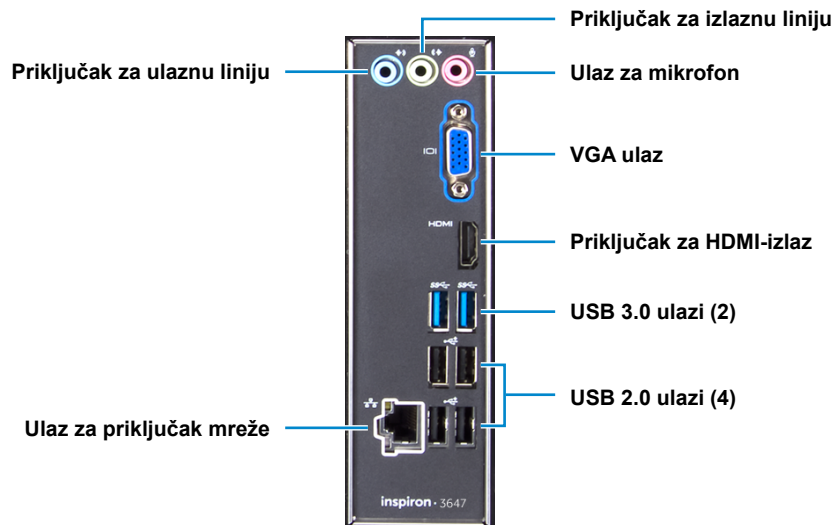

Ulaz kabela za napajanje

Priključite kabel za napajanje kako biste napajali računalo.

Svjetlo za označavanje dovoda električne energije

Naznačuje dostupnost napajanja izvora za napajanje.

Utori za kartice proširenja

Omogućuju pristup priključcima na bilo koje instalirane PCI Express kartice.

Stražnja ploča

Priključite USB, audio, video i druge uređaje.

Stražnja ploča

Prednja strana

Stražnja strana

Stražnja ploča

Priključak za ulaznu liniju

Priključite uređaje za snimanje ili reprodukciju poput mikrofona ili CD svirača glazbe.

Ulaz za priključak mreže

Priključite Ethernet (RJ45) kabel iz usmjernika ili širokopolasnog modema za mrežu ili pristup internetu.

Dvije lampice uz priključak označavaju status veze i mrežnu aktivnost.

Priključak za izlaznu liniju

Povežite zvučnike.

Ulaz za mikroskop

Priključite vanjski mikroskop na pruženi ulaz zvuka.

VGA ulaz

Priključite vanjski zaslon ili projektor.